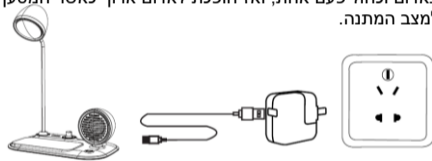

### הכרת המטען

נורת חייווי מתג תאורה

### הוראות טעינה

- חברו את המטען האלחוטי לחשמל הרשת דרך מתאם החשמל (לא מצורף). עכשיו המטען האלחוטי מופעל, נורת החיווי מהבהבת באדום וכחול פעם אחת, ואז הופכת לאדום ארוך כאשר המטען נכנס למצב המתנה.

- הניחו את הטלפון על אזור הטעינה האלחוטית, הטלפון מתחיל בטעינה. נורת הכחולה של נורת החיווי תידלק.
- כשהטלפון נטען במלואו, הנורת הכחולה נכבית והנורת האדומה מאירה. (המטען חזר למצב המתנה)